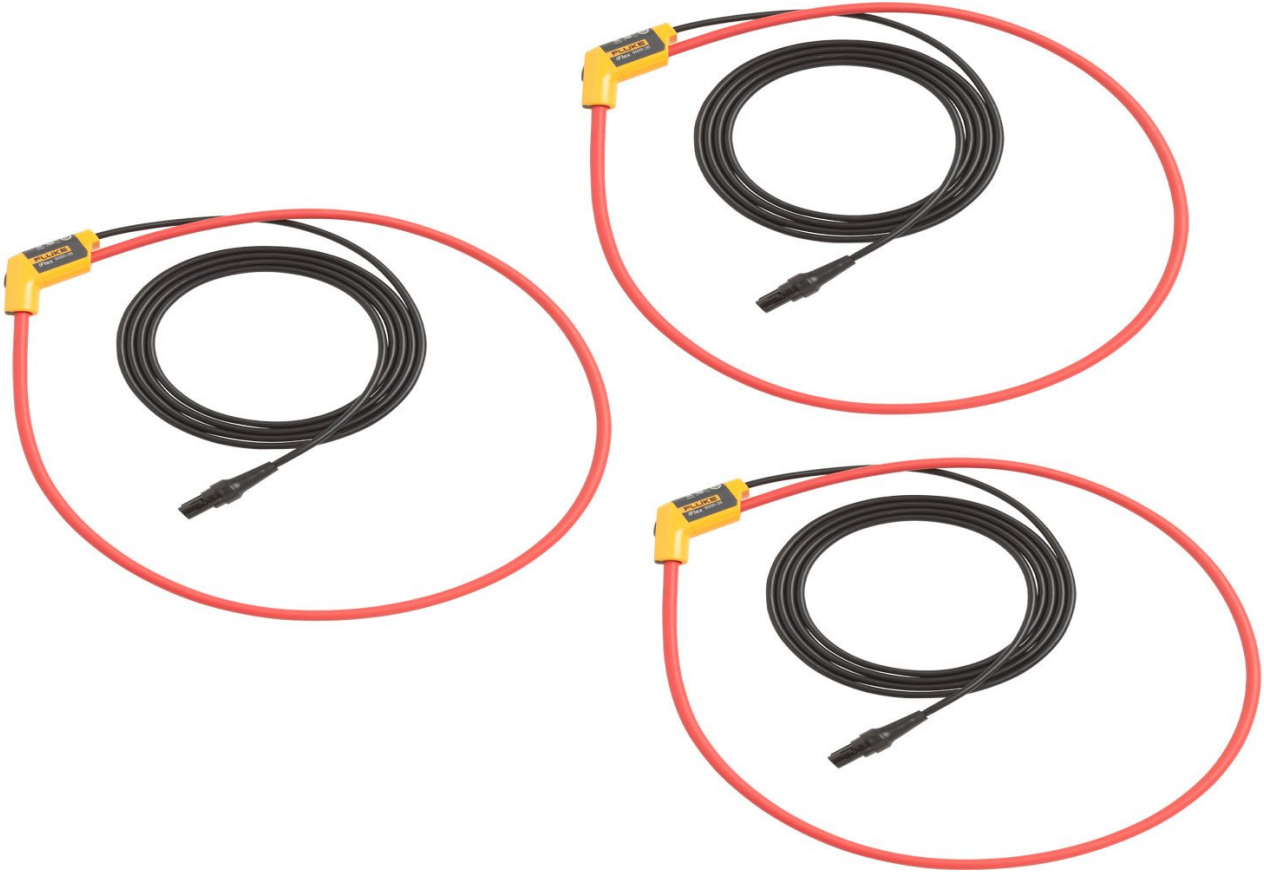

## Fluke i1730-flex6000/3pk iFlex 电流钳

### 产品概述: Fluke i1730-flex6000/3pk iFlex 电流钳

Fluke 1730 电能量记录仪的 36 英寸 iFlex 柔性电流探头将 Fluke 1730 的量程测量范围扩大至 6000 A 交流电，同时还提供了出色的测量灵活性。iFlex 探头直接连至电能量记录仪，无需使用易出错的换算系数便可显示电流测量值。借助 1.8 米（6 英尺）的电缆，电能量记录仪便可实现远距离测量，这便于查看显示屏。Fluke 1730 电能量记录仪的 iFlex 电缆分为 12 英寸、24 英寸和 36 英寸几种规格。

## 型号

Fluke i1730-flex6000/3pk

6000A 36 英寸，3 个

- 6000A 36 inch, 3 pack Current Clamps

Fluke. 让您的工作畅通无阻。

福禄克测试仪器（上海）有限公司 电话：400-810-3435 ©2025 福禄克公司  
04/2025

北京福禄克世禄仪器维修和服务有限公司 电  
话：400-615-1563

未经许可，本文档禁止修改