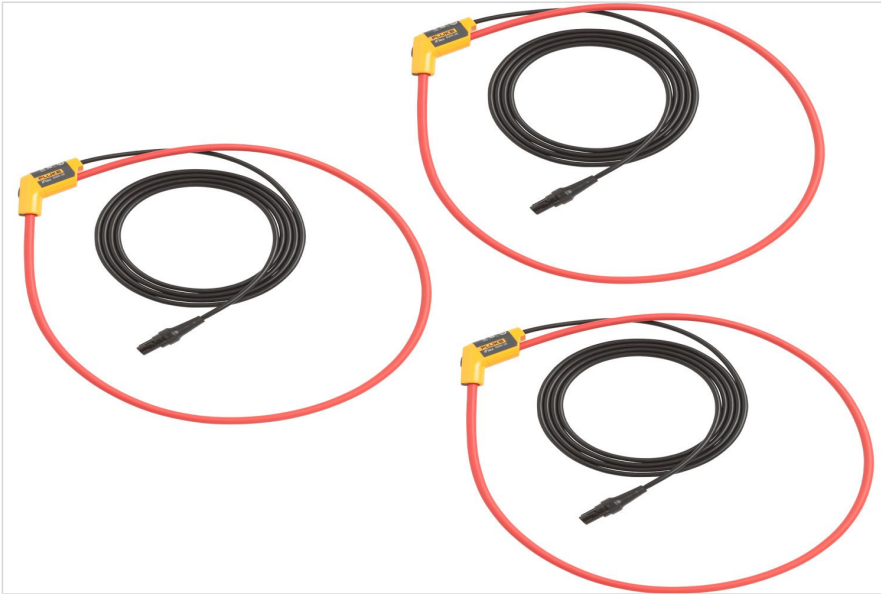

## Fluke i1730-flex6000/3pk iFlex 电流钳

### 产品概述: Fluke i1730-flex6000/3pk iFlex 电流钳

Fluke 1730 电能量记录仪的 36 英寸 iFlex 柔性电流探头将 Fluke 1730 的量程测量范围扩大至 6000 A 交流电，同时还提供了出色的测量灵活性。iFlex 探头直接连至电能量记录仪，无需使用易出错的换算系数便可显示电流测量值。借助 1.8 米（6 英尺）的电缆，电能量记录仪便可实现远距离测量，这便于查看显示屏。Fluke 1730 电能量记录仪的 iFlex 电缆分为 12 英寸、24 英寸和 36 英寸几种规格。

## 型号

Fluke i1730-flex6000/3pk

6000A 36 英寸，3 个

- 6000A 36 inch, 3 pack Current Clamps

Fluke. 让您的工作畅通无阻。

福禄克测试仪器（上海）有限公司 电话：400-810-3435 ©2025 福禄克公司  
04/2025

北京福禄克世禄仪器维修和服务有限公司 电  
话：400-615-1563

未经许可，本文档禁止修改